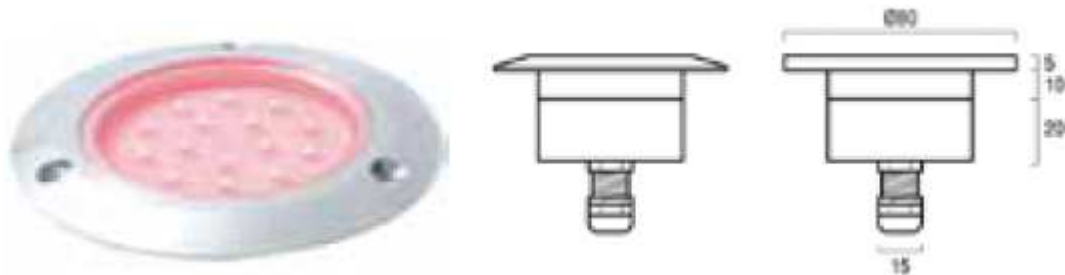

## PLOT 80

### Características técnicas / Technical specifications:

- Number of the leds / Número de Leds: 9, 18 leds 5 mm. Ø
- Voltage / Alimentación: 24 VAC-DC.
- Consumption / Consumo: 4 W.
- Index / Grado de protección: IP 67 - Clase III.
- Aluminum / Aluminio.