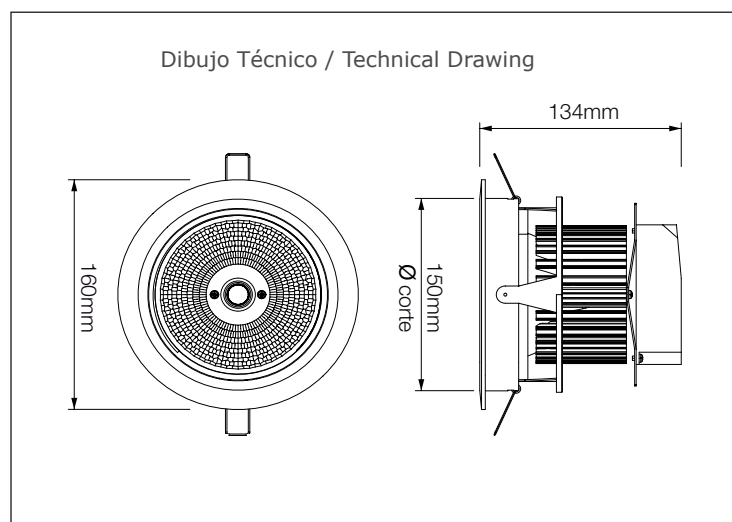

CARDAN HÍBRIDA

Downlight orientable y empotrable para instalación en falso techo. Incorpora LED de alto rendimiento con reflector que asegura una máxima eficiencia del flujo lumínico. Producto indicado para la iluminación de acento en tiendas y comercios, zonas de trabajo, centros comerciales, etc.

Adjustable recessed downlight for ceiling installation. It incorporates high performance LED reflector that ensures a maximum efficiency of luminous flux. Product for accent lighting in shops, working areas, shopping centers, etc.

Especificaciones Técnicas / Technical Specifications

	CARDAN HÍBRIDA WW	CARDAN HÍBRIDA NW	CARDAN HÍBRIDA CW
Potencia Total / Rated Power	25W	25W	25W
Cantidad LED / LED Quantity	1 LED	1 LED	1 LED
Voltaje entrada / Input Voltage	AC 100-240 V	AC 100-277 V	AC 100-240 V
Frecuencia / Frequency Range	50-60Hz	50-60Hz	50-60Hz
Ángulo de apertura / Beam angle	10° / 25°	10° / 25°	10° / 25°
IRC / CRI	90	90	85
T° de color / Color T°	3000K	4000K	5000K
Eficiencia / Efficiency	90.4 lm/W	95.2 lm/W	105 lm/W
Flujo luminoso / Luminous Flux	2260 lm	2380 lm	2620 lm
T° de trabajo / Working T°	-35°C-50°C	-35°C-50°C	-35°C-50°C
Humedad de trabajo / Humidity	10% - 90%	10% - 90%	10% - 90%
Corriente driver / Driver Current	700mA	700mA	700mA