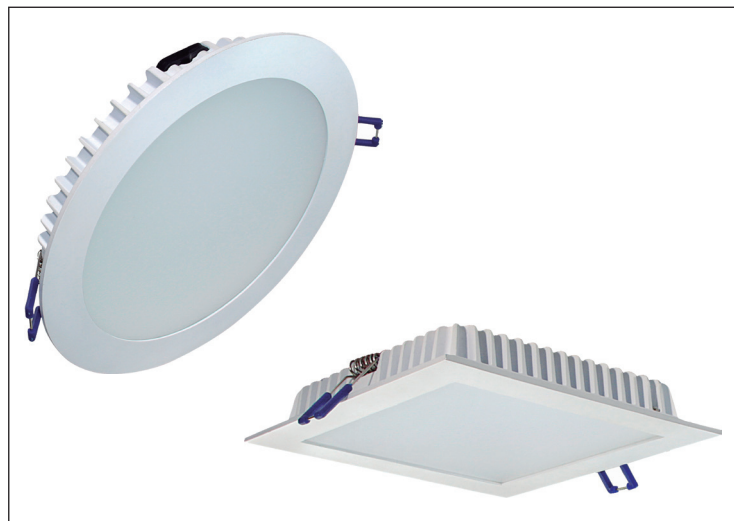

CERES SLIM 18W

Downlight fijo con difusor opal satinado que reduce los deslumbramientos aportando un alto confort visual. Incorpora LEDs de alto rendimiento que aseguran la máxima eficiencia en la entrega del flujo lumínico. Su diseño sencillo permite que se adapte fácilmente a cualquier tipo de espacio. Producto indicado para iluminación de tiendas y comercios, zonas de paso, restaurantes, hoteles, interiores en viviendas y proyectos arquitectónicos particulares.

Fixed downlight with satin opal diffuser that reduces glare, providing high visual comfort. Incorporates high performance LEDs that ensure maximum efficiency in light output. The luminaire design allows easily to be adapted to any type of space. Recommended for retail, walkways, restaurants, hotels, private homes and interior architectural projects.

Especificaciones Técnicas / Technical Specifications

| | CERES SLIM | CERES SLIM SQ |
|--|----------------------------|----------------------------|
| Potencia Total / Rated Power | 18W | 18W |
| Regulación / Dimming | NO | NO |
| Voltaje entrada / Input Voltage | AC 100-240 V | AC 100-240 V |
| Ángulo apertura / Beam angle | 90° | 90° |
| IRC / CRI | >80 | >80 |
| T° de color / Color T° | 3000K/4000K/5500K | 3000K/4000K/5500K |
| Flujo luminoso / Luminous Flux | 1375 lm / 1550lm / 1645 lm | 1375 lm / 1550lm / 1645 lm |
| Dimensiones / Dimensions | 230 H24mm | 230 H86 |
| Material / Material | Aluminium | Aluminium |
| Fuente alimentación / Driver | Incluido | Incluido |
| Dimensión corte / Hole size | 200mm | 200mm |