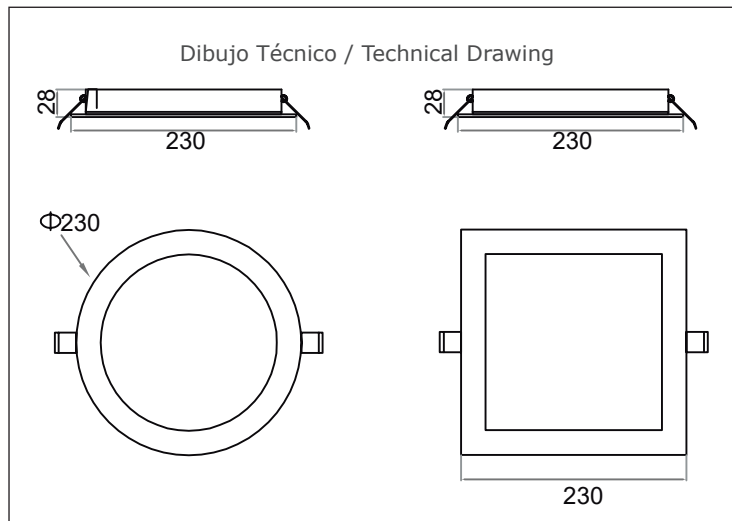

CERES SLIM 18W

Downlight fijo con difusor opal satinado que reduce los deslumbramientos aportando un alto confort visual. Incorpora LEDs de alto rendimiento que aseguran la máxima eficiencia en la entrega del flujo lumínico. Su diseño sencillo permite que se adapte fácilmente a cualquier tipo de espacio. Producto indicado para iluminación de tiendas y comercios, zonas de paso, restaurantes, hoteles, interiores en viviendas y proyectos arquitectónicos particulares.

Especificaciones Técnicas / Technical Specifications

| | CERES SLIM | CERES SLIM SQ |
|--|----------------------------|----------------------------|
| Potencia Total / Rated Power | 18W | 18W |
| Regulación / Dimming | NO | NO |
| Voltaje entrada / Input Voltage | AC 100-240 V | AC 100-240 V |
| Ángulo apertura / Beam angle | 90° | 90° |
| IRC / CRI | >80 | >80 |
| T° de color / Color T° | 3000K/4000K/5500K | 3000K/4000K/5500K |
| Flujo luminoso / Luminous Flux | 1375 lm / 1550lm / 1645 lm | 1375 lm / 1550lm / 1645 lm |
| Dimensiones / Dimensions | 230 H24mm | 230 H86 |
| Material / Material | Aluminium | Aluminium |
| Fuente alimentación / Driver | Incluido | Incluido |
| Dimensión corte / Hole size | 200mm | 200mm |