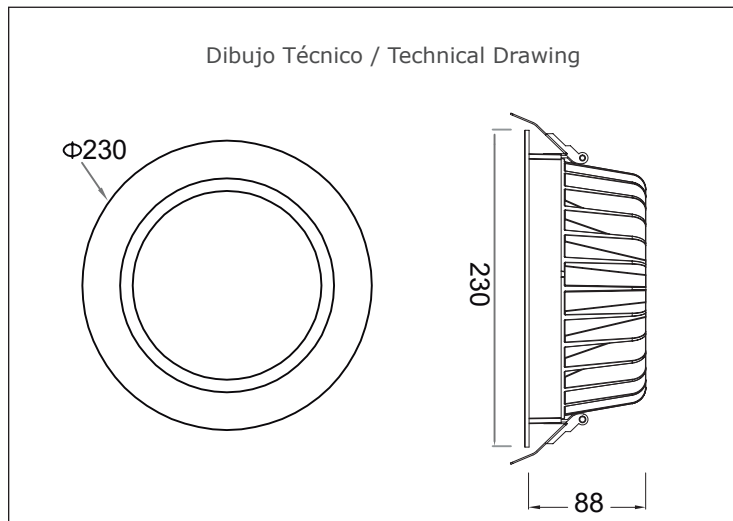

CERES WET

Downlight fijo con difusor opal satinado que reduce los deslumbramientos aportando un alto confort visual. Incorpora LEDs de alto rendimiento que aseguran la máxima eficiencia en la entrega del flujo lumínico. Su diseño sencillo permite que se adapte fácilmente a cualquier tipo de espacio. Producto indicado para iluminación de espacios tipo clínicas, hospitales, baños, etc.

Especificaciones Técnicas / Technical Specifications

	18W	23W	29W
Potencia Total / Rated Power	18W	23W	29W
Corriente salida / Output Voltage	350mA	350mA	700mA
Voltaje entrada / Input Voltage	AC 100-240 V	AC 100-240 V	AC 100-240 V
Ángulo apertura / Beam angle	90°	90°	90°
IRC / CRI	>80	>80	>80
T° de color / Color T°	3000K/4000K/6000K	3000K/4000K/6000K	3000K/4000K/6000K
Flujo luminoso / Luminous Flux	1330 lm / 1400 lm / 1480 lm	1830 lm / 1890 lm / 1980 lm	2340 lm / 2440 lm / 2540 lm
Dimensiones / Dimensions	230 H88mm	230 H88mm	230 H88mm
Material / Material	Aluminium	Aluminium	Aluminium
Fuente alimentación / Driver	Incluido	Incluido	Incluido
Dimensión corte / Hole size	200 mm	200 mm	200 mm