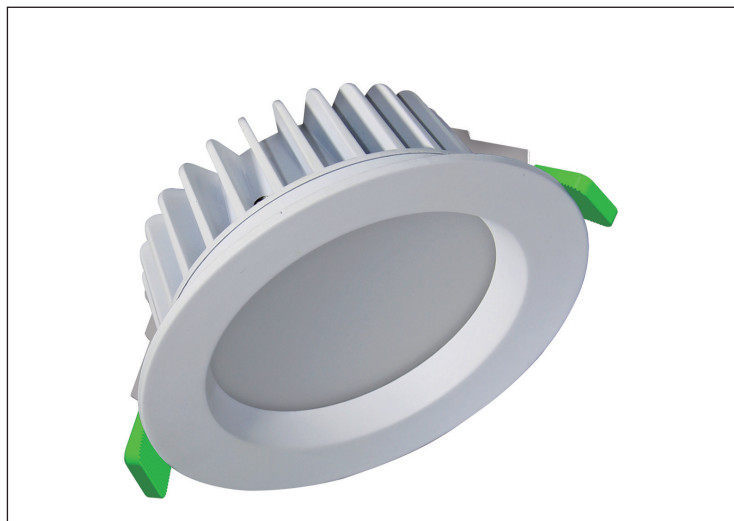

CERES WET

Downlight fijo con difusor opal satinado que reduce los deslumbramientos aportando un alto confort visual. Incorpora LEDs de alto rendimiento que aseguran la máxima eficiencia en la entrega del flujo lumínico. Su diseño sencillo permite que se adapte fácilmente a cualquier tipo de espacio. Producto indicado para iluminación de espacios tipo clínicas, hospitales, baños, etc.

Fixed downlight with satin opal diffuser that reduces glare, providing high visual comfort. Incorporates high performance LEDs that ensure maximum efficiency in light output. The luminaire design allows easily to be adapted to any type of space. Recommended for spaces like medical centers, hospitals, bathrooms, etc.

Especificaciones Técnicas / Technical Specifications

	18W	23W	29W
Potencia Total / Rated Power	18W	23W	29W
Corriente salida / Output Voltage	350mA	350mA	700mA
Voltaje entrada / Input Voltage	AC 100-240 V	AC 100-240 V	AC 100-240 V
Ángulo apertura / Beam angle	90°	90°	90°
IRC / CRI	>80	>80	>80
T° de color / Color T°	3000K/4000K/6000K	3000K/4000K/6000K	3000K/4000K/6000K
Flujo luminoso / Luminous Flux	1330 lm / 1400 lm / 1480 lm	1830 lm / 1890 lm / 1980 lm	2340 lm / 2440 lm / 2540 lm
Dimensiones / Dimensions	230 H88mm	230 H88mm	230 H88mm
Material / Material	Aluminium	Aluminium	Aluminium
Fuente alimentación / Driver	Incluido	Incluido	Incluido
Dimensión corte / Hole size	200 mm	200 mm	200 mm