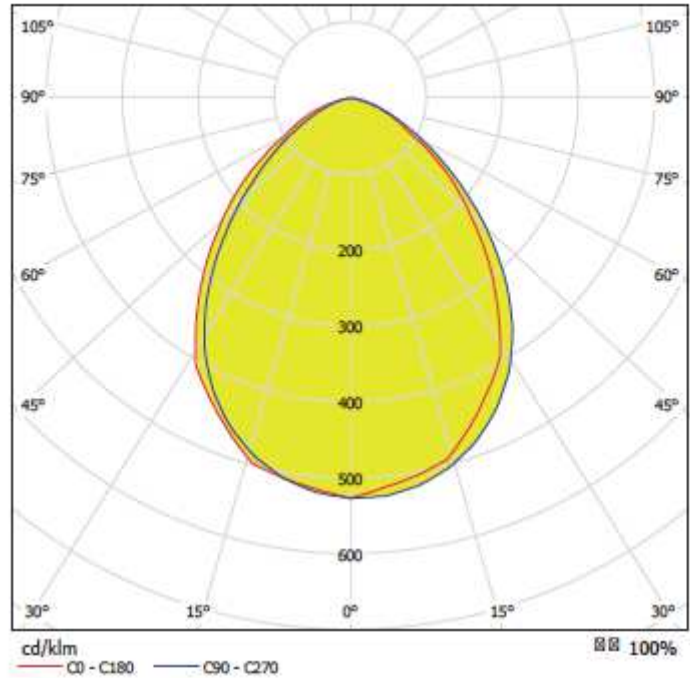

Leader Plafon

60x60

Downlight fijo con reflector parabólico que al retrasar la fuente de emisión de luz, reduce los deslumbramientos aportando un alto confort visual. Incorpora LEDs de alto rendimiento con lentes ópticas que aseguran la máxima eficiencia en la entrega del flujo lumínico.

	WW	NW	CW
POTENCIA	40W	40W	40W
T° COLOR (K)	3000°K	4000°K	6000°K
Flujo luminoso (lm)	2800lm	3000lm	3200lm
Voltaje (V)	AC 85-265V	AC 85-265V	AC 85-265V
Regulación AC200-240V	NO	NO	NO
CRI	75	75	75
Ángulo	110°	110°	110°
Material	Aluminio	Aluminio	Aluminio
Dimensiones (mm)	600×600 H9mm	600×600 H9mm	600×600 H9mm
Driver externo	Incluido	Incluido	Incluido

CURVA POLAR

40W

4x18W

Lámpara fluorescencia