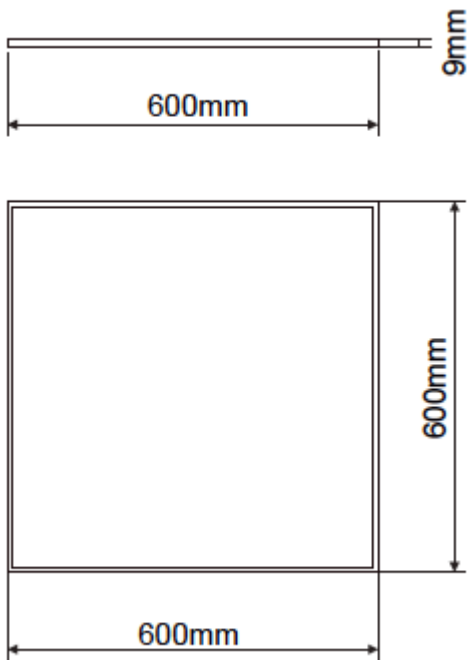

	WW	NW	CW
POTENCIA	40W	40W	40W
T° COLOR (K)	3000°K	4000°K	6000°K
Flujo luminoso (lm)	2800lm	3000lm	3200lm
Voltaje (V)	AC 85-265V	AC 85-265V	AC 85-265V
Regulación AC200-240V	NO	NO	NO
CRI	75	75	75
Ángulo	110°	110°	110°
Material	Aluminio	Aluminio	Aluminio
Dimensiones (mm)	600×600 H9mm	600×600 H9mm	600×600 H9mm
Driver externo	Incluido	Incluido	Incluido

CURVA POLAR

40W

4x18W

Lámpara fluorescencia