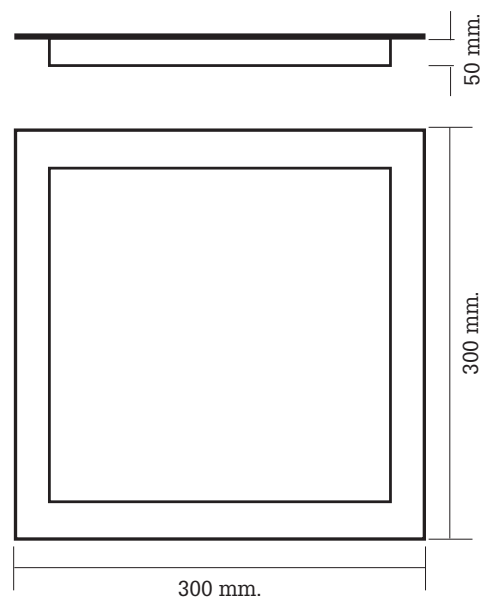

● CONEXIONADO

La luminaria requiere de conector aéreo macho o hembra de 2 y 3 vías, paso de 5.08 mm. ON/OFF, DALI o DMX.